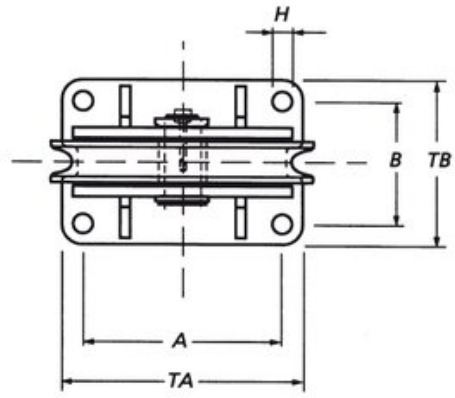

### Productinformatie

Staalkabelschijf op steel tbv verticale geleiding van staalkabels ook wel geleidingschijf genoemd. Alle standaard modellen verkrijgbaar met bronzen bus of gelagerd (kogellager of rollagers).

#### Opties:

- De groeven van de schijven kunnen aangepast worden naar andere kabeldiameters.

Artikelnr.	Rope Ø range mm	WLL ton	Bearing	Lager	Gewicht (kg)
16.19251250110	10	1	Bronze bearing	Bronze	3
16.19251500210	12	2	Bronze bearing	Bronze	5
16.19252000310	14	3	Bronze bearing	Bronze	8
16.19252500410	18	4	Bronze bearing	Bronze	17
16.19253000610	20	6	Bronze bearing	Bronze	26
16.19253500810	22	8	Bronze bearing	Bronze	41
16.19254001010	24	10	Bronze bearing	Bronze	64

# Maattekening

*Bronze bushing*