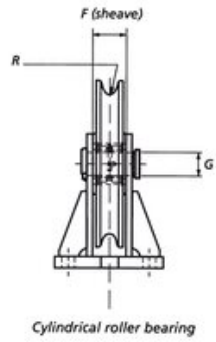

### Productinformatie

Staalkabelschijf op steel tbv verticale geleiding van staalkabels ook wel geleidingschijf genoemd. Alle standaard modellen verkrijgbaar met bronzen bus of gelagerd (kogellager of rollagers).

#### Opties:

- De groeven van de schijven kunnen aangepast worden naar andere kabeldiameters.

Artikelnr.	Rope Ø range mm	WLL ton	Bearing	Lager	Gewicht (kg)
16.19251250110	10	1	Bronze bearing	Bronze	3
16.19251500210	12	2	Bronze bearing	Bronze	5
16.19252000310	14	3	Bronze bearing	Bronze	8
16.19252500410	18	4	Bronze bearing	Bronze	17
16.19253000610	20	6	Bronze bearing	Bronze	26
16.19253500810	22	8	Bronze bearing	Bronze	41
16.19254001010	24	10	Bronze bearing	Bronze	64

# Maattekening

*Bronze bushing*