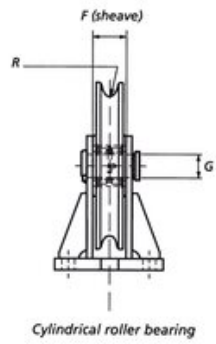

Geleidingsschijf verticaal

Productinformatie

Algemeen:

- De groeven van de schijven kunnen aangepast worden naar andere kabeldiameters.
- Geen testcertificaat mogelijk.

Opties:

- Ook leverbaar met lagers.

Artikelnr.	Rope Ø range mm	WLL ton	Bearing	Lager	Gewicht (kg)
16.19251250110	10	1	Bronze bearing	Bronze	3
16.19251500210	12	2	Bronze bearing	Bronze	5
16.19252000310	14	3	Bronze bearing	Bronze	8
16.19252500410	18	4	Bronze bearing	Bronze	17
16.19253000610	20	6	Bronze bearing	Bronze	26
16.19253500810	22	8	Bronze bearing	Bronze	41
16.19254001010	24	10	Bronze bearing	Bronze	64

Maattekening

Bronze bushing