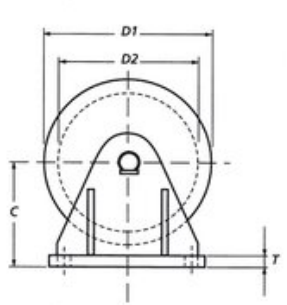

### Productinformatie

Staalkabelschijf op steel tbv verticale geleiding van staalkabels ook wel geleidingschijf genoemd. Alle standaard modellen verkrijgbaar met bronzen bus of gelagerd (kogellager of rollagers).

#### Opties:

- De groeven van de schijven kunnen aangepast worden naar andere kabeldiameters.

Artikelnr.	Rope Ø range mm	WLL ton	Bearing	Lager	Gewicht (kg)
16.19251250110	10	1	Bronze bearing	Bronze	3
16.19251500210	12	2	Bronze bearing	Bronze	5
16.19252000310	14	3	Bronze bearing	Bronze	8
16.19252500410	18	4	Bronze bearing	Bronze	17
16.19253000610	20	6	Bronze bearing	Bronze	26
16.19253500810	22	8	Bronze bearing	Bronze	41
16.19254001010	24	10	Bronze bearing	Bronze	64

# Maattekening

*Bronze bushing*