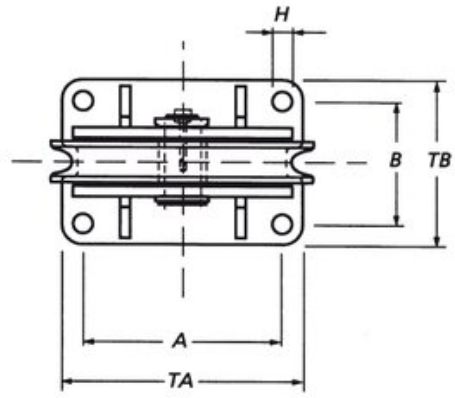

Geleidingsschijf verticaal

Productinformatie

Algemeen:

- De groeven van de schijven kunnen aangepast worden naar andere kabeldiameters.
- Geen testcertificaat mogelijk.

Opties:

- Ook leverbaar met lagers.

Artikelnr.	Rope Ø range mm	WLL ton	Bearing	Lager	Gewicht (kg)
16.19251250110	10	1	Bronze bearing	Bronze	3
16.19251500210	12	2	Bronze bearing	Bronze	5
16.19252000310	14	3	Bronze bearing	Bronze	8
16.19252500410	18	4	Bronze bearing	Bronze	17
16.19253000610	20	6	Bronze bearing	Bronze	26
16.19253500810	22	8	Bronze bearing	Bronze	41
16.19254001010	24	10	Bronze bearing	Bronze	64

Maattekening

Bronze bushing