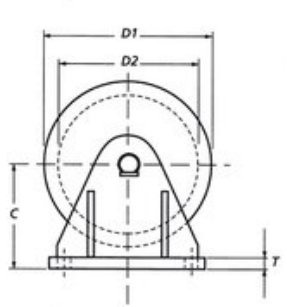

Geleidingsschijf verticaal

Productinformatie

Algemeen:

- De groeven van de schijven kunnen aangepast worden naar andere kabeldiameters.
- Geen testcertificaat mogelijk.

Opties:

- Ook leverbaar met lagers.

Artikelnr.	Rope Ø range mm	WLL ton	Bearing	Lager	Gewicht (kg)
16.19251250110	10	1	Bronze bearing	Bronze	3
16.19251500210	12	2	Bronze bearing	Bronze	5
16.19252000310	14	3	Bronze bearing	Bronze	8
16.19252500410	18	4	Bronze bearing	Bronze	17
16.19253000610	20	6	Bronze bearing	Bronze	26
16.19253500810	22	8	Bronze bearing	Bronze	41
16.19254001010	24	10	Bronze bearing	Bronze	64

Maattekening

Bronze bushing