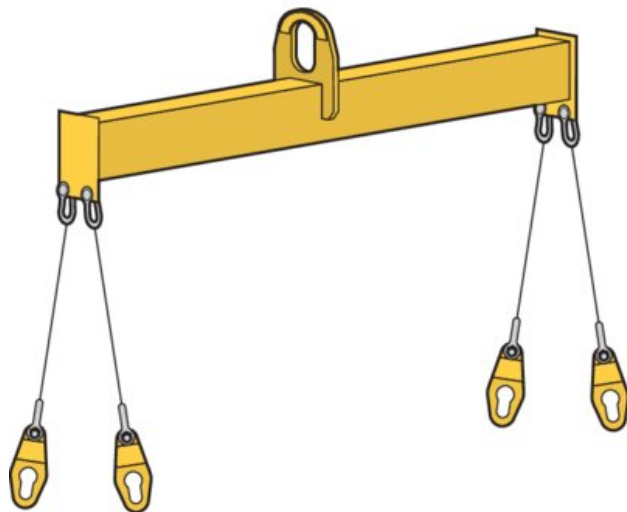

Hijsbalk lichte containers / 10030200

Productinformatie

CERTEX

Algemeen: Hijsbalk met centraal ophangoog en voorzien van kettingen met speciale koppeling (wordt op maat gemaakt) voor het hijsen van lichte containers met ophangas.

Certificatie: CE-certificaat. Keuring door externe partijen is verkrijgbaar.

Afwerking: Standaard geel (andere kleuren op aanvraag).

Artikelnr.	WLL ton ton	Kettingdia. mm	A mm	B mm	H mm	L mm	Gewicht (kg)
13.356600SC070	7	10	200	90	1.400	1.950	120
13.356600SC100	10	13	200	90	1.400	1.950	140
13.356600SC140	14	13	250	120	1.400	1.950	180