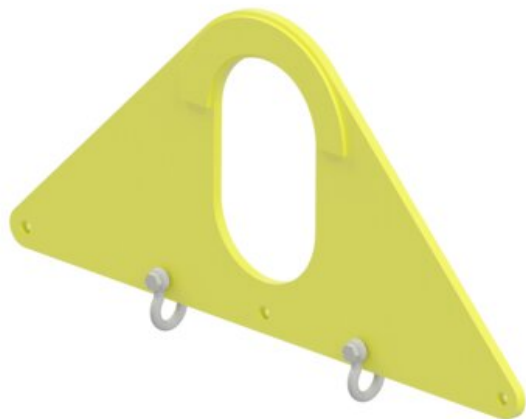

### Productinformatie

**CERTEX**

**Algemeen:** Hijstriangelen hebben dezelfde functie als een korte hijsbalk of spreader. Er wordt verondersteld dat de lengen gestrekt aan de triangel worden bevestigd. Indien er onder hoek gewerkt wordt dan moet er rekening gehouden worden met een gebruiksfactor.

Neigingshoeken groter dan 60° zijn niet toegelaten.

De tekening is enkel ter indicatie. Er wordt na bestelling altijd een tekening ter goedkeuring voorgelegd zodat u steeds weet wat er zal geleverd worden.

**Afwerking:** Standaard geel (andere kleuren op aanvraag).

Artikelnr.	WLL ton ton	Sluiting	A mm	B mm	H mm	K mm	L mm	Gewicht (kg)
13.406670020.9	2	11,311	250	150	340	290	700	13
13.406670040.9	4	11,311	250	150	360	290	700	20
13.406670060.9	6	11,311	250	150	375	290	700	31
13.406670100.9	10	11,311	300	180	460	360	870	55
13.406670150.9	15	11,311	300	180	490	360	870	74
13.406670200.9	20	11,311	300	180	525	360	870	100