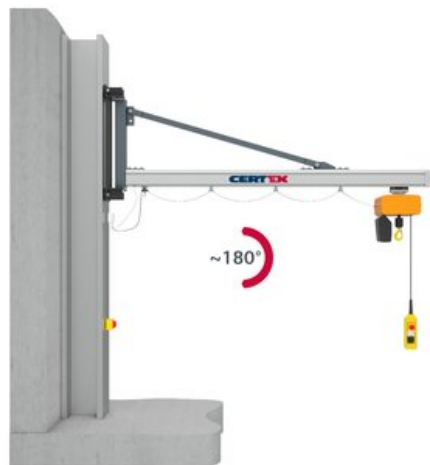

UNILIFT UW wandzwenkraan 180°

Productinformatie

Algemeen

De Vetter UNILIFT UW wandzwenkraan is een lichtlopende kraan met aluminium arm.

Ze is ideaal voor het eenvoudig, veilig en snel hanteren van kleine ladingen tot 500 kg bv. voor de logistieke sector

Voordelen:

- arm in aluminium profiel voor gemakkelijke rotatie
- eenvoudig te bedienen manuele loopkat
- laag eigen gewicht van de arm door constructie met schoor
- voedingskabel in het profiel
- lengte arm op maat
- breed scala aan bevestigingsmiddelen voor eenvoudige montage
- hoogwaardige verf volgens de corrosiviteitscategorie C2

Markering: Volgens norm, CE

Norm: EN 13001

Ik ontvang graag meer informatie

UNILIFT UW

Technische gegevens

Uitlading (m)	1.9	2.9	3.9	4.9	5.9
Capaciteit (kg)					
80	x	x	x	x	x
125	x	x	x	x	x
250	x	x	x	x	x
320	x	x	x	x	
500	x	x	x		