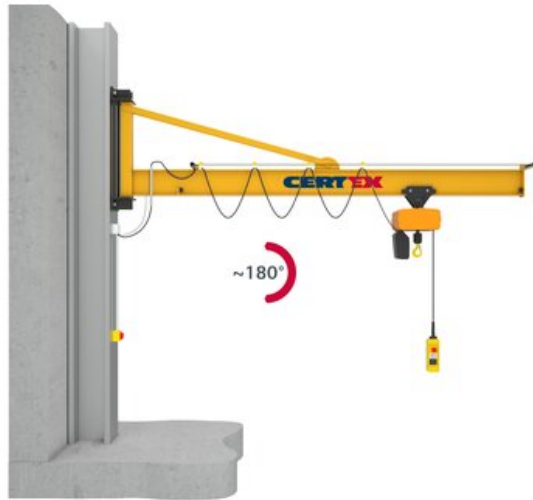

PRAKTIKUS PW wandzwenkraan 180°

Productinformatie

Algemeen

De Vetter PRAKTIKUS wandzwenkraan is de basis kraan voor een gunstige prijs!

Je kunt hem gebruiken voor lichte taken in het bedrijf tot een capaciteit van 2000kg. Dankzij de constructie met schoor en het lage eigengewicht van de arm is een zeer eenvoudige rotatie mogelijk.

Voordelen:

- gemakkelijke rotatie
- laag eigen gewicht van de arm
- arm op maat
- buitengebruik mogelijk
- groot assortiment bevestigingsmiddelen voor een gemakkelijke montage
- Verf van hoge kwaliteit volgens de corrosiviteitscategorie C2