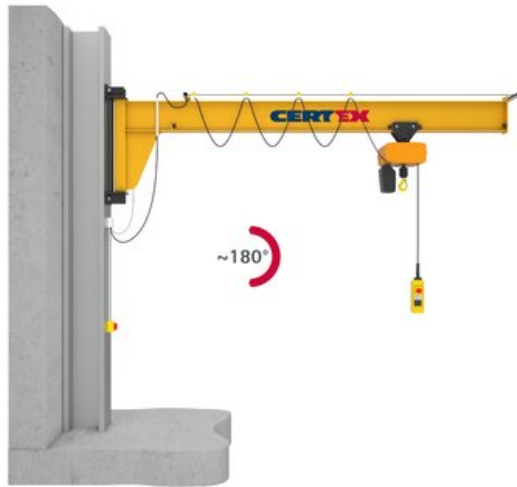

ASSISTENT AW wandzwenk kraan 180°

Productinformatie

De Vetter ASSISTENT AW wandzwenk kraan is een veelzijdige werkplaatskraan met een capaciteit tot 2000 kg. Het compacte design zorgt ervoor dat de kraan perfect geschikt is voor kleine en smalle werkplekken.

Voordelen:

- compact design
- hoge effectieve hijshoogte
- elektrisch of manueel rijden voor exacte positionering
- arm op maat
- optie mogelijkheid tot elektrisch zwenken
- buitengebruik

Markering: Volgens norm, CE

Norm: EN 13001

Ik ontvang graag meer informatie

ASSISTENT AW

Technische gegevens

Uitlading (m)	2	2.5	3	3.5	4	4.5	5	5.5	6	6.5	7	7.5	8	8.5	9	9.5	10
Capaciteit (kg)																	
80	x	x	x	x	x	x	x	x	x	x	x	x	x	x	x	x	x
125	x	x	x	x	x	x	x	x	x	x	x	x	x	o	o	o	o
250	x	x	x	x	x	x	x	x	x	x	o						