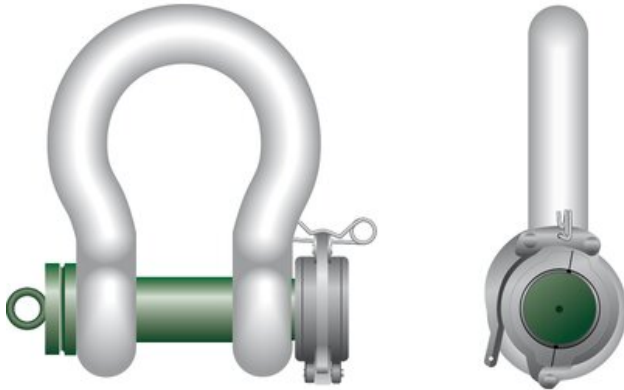

P-5365 Harpsluiting ROV Polar Green Pin

Productinformatie

Algemeen: Harpsluiting ROV Polar Green Pin P-5365.

Materiaal: Beugel en bout gelegeerd staal, sterkteklasse 8, gekoeld en gehard.

Markering: CE

Temperatuursbereik: -40°C tot +200°C

Afwerking: Beugel wit geverfd, bout groen geverfd.

Grade: 8

WLL ton ton	a mm	b mm	c mm	d mm	e mm	f mm	g mm	h mm	i mm	j mm	k mm	Gewicht (kg)
6,5	22	25	52	22	36	83	58	164	140	102	45	2,27
9,5	28	32	66	28	47	108	75	200	172	131	48	4,25
12	32	35	72	32	51	115	83	213	184	147	48	5,36
17	38	42	88	38	60	146	99	266	209	175	48	9,27
25	45	50	103	45	74	178	126	309	243	216	48	14,62
35	50	57	116	50	83	197	138	350	269	238	48	20,75
42,5	57	65	130	57	95	222	160	377	301	274	48	28,33
55	65	70	145	65	105	260	180	440	329	310	48	41
85	75	83	162	75	127	329	190	527	375	340	48	61
120	95	95	208	91	147	400	238	647	440	428	60	110
150	105	108	238	102	169	410	275	688	490	485	60	160
200	120	130	279	113	179	513	290	838	520	530	60	235
250	130	140	299	118	205	554	305	904	560	565	60	285