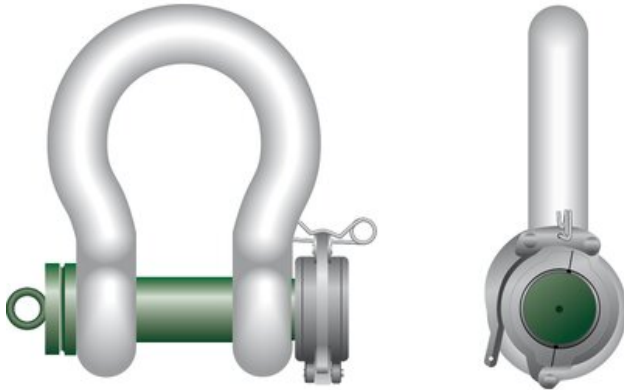

P-5365 Harpsluiting ROV Polar Green Pin

Productinformatie

Algemeen: Harpsluiting ROV Polar Green Pin P-5365.

Materiaal: Beugel en bout gelegeerd staal, sterkteklasse 8, gekoeld en gehard.

Markering: CE

Temperatuursbereik: -40°C tot +200°C

Afwerking: Beugel wit geverfd, bout groen geverfd.

Grade: 8

WLL ton	a mm	b mm	c mm	d mm	e mm	f mm	g mm	h mm	i mm	j mm	k mm	Gewicht (kg)
6,5	22	25	52	22	36	83	58	164	140	102	45	2,27
9,5	28	32	66	28	47	108	75	200	172	131	48	4,25
12	32	35	72	32	51	115	83	213	184	147	48	5,36
17	38	42	88	38	60	146	99	266	209	175	48	9,27
25	45	50	103	45	74	178	126	309	243	216	48	14,62
35	50	57	116	50	83	197	138	350	269	238	48	20,75
42,5	57	65	130	57	95	222	160	377	301	274	48	28,33
55	65	70	145	65	105	260	180	440	329	310	48	41
85	75	83	162	75	127	329	190	527	375	340	48	61
120	95	95	208	91	147	400	238	647	440	428	60	110
150	105	108	238	102	169	410	275	688	490	485	60	160
200	120	130	279	113	179	513	290	838	520	530	60	235
250	130	140	299	118	205	554	305	904	560	565	60	285