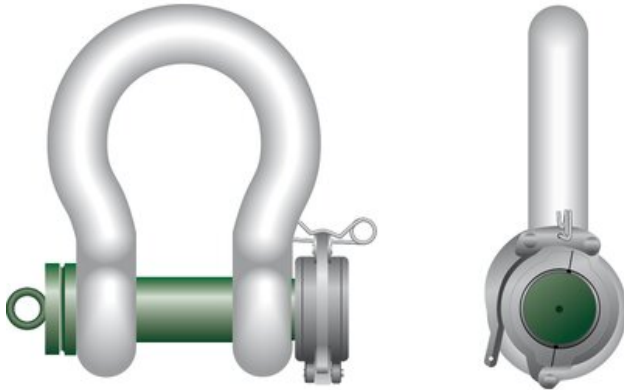

## P-5365 Harpsluiting ROV Polar Green Pin

### Productinformatie

**Algemeen:** Harpsluiting ROV Polar Green Pin P-5365.

**Materiaal:** Beugel en bout gelegeerd staal, sterkteklasse 8, gekoeld en gehard.

**Markering:** CE

**Temperatuursbereik:** -40°C tot +200°C

**Afwerking:** Beugel wit geverfd, bout groen geverfd.

**Grade:** 8

WLL ton ton	a mm	b mm	c mm	d mm	e mm	f mm	g mm	h mm	i mm	j mm	k mm	Gewicht (kg)
6,5	22	25	52	22	36	83	58	164	140	102	45	2,27
9,5	28	32	66	28	47	108	75	200	172	131	48	4,25
12	32	35	72	32	51	115	83	213	184	147	48	5,36
17	38	42	88	38	60	146	99	266	209	175	48	9,27
25	45	50	103	45	74	178	126	309	243	216	48	14,62
35	50	57	116	50	83	197	138	350	269	238	48	20,75
42,5	57	65	130	57	95	222	160	377	301	274	48	28,33
55	65	70	145	65	105	260	180	440	329	310	48	41
85	75	83	162	75	127	329	190	527	375	340	48	61
120	95	95	208	91	147	400	238	647	440	428	60	110
150	105	108	238	102	169	410	275	688	490	485	60	160
200	120	130	279	113	179	513	290	838	520	530	60	235
250	130	140	299	118	205	554	305	904	560	565	60	285