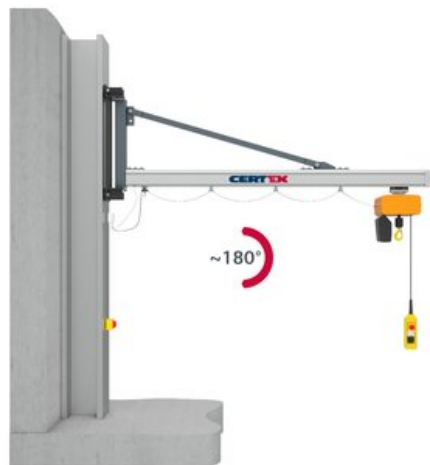

## UNILIFT UW potence murale 180°

#### Informations générales

La potence murale Vetter UNILIFT UW est la potence légère avec flèche en profil creux aluminium.

Vous pouvez l'utiliser partout où il s'agit de manipuler des charges jusqu'à 500 kg facilement, rapidement et en sécurité. La forme triangulaire et le poids faible de la flèche en profil creux aluminium permettent une rotation très facile de la potence murale.

#### Avantages

- flèche en profil creux aluminium
- manipulation ergonomique
- rotation facile
- chariot porte-palan avec excellentes propriétés de roulement
- construction triangulaire, poids faible de la flèche
- alimentation électrique avec câble plat intégrée dans le profil de la flèche
- longueur de la flèche adaptable à l'espace disponible
- montage facile grâce à un grand choix de fixations différentes
- peinture de haute qualité